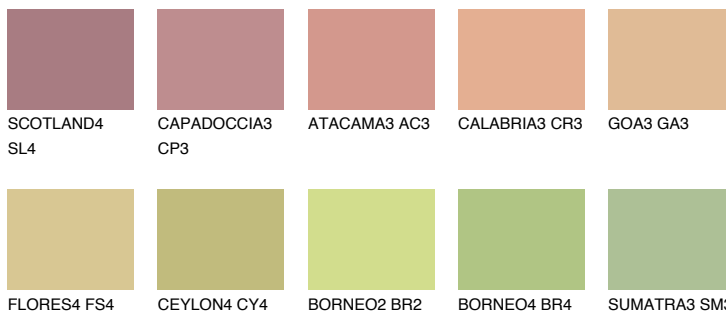

MADAGASCAR4

MG4 TSR 55%

Соодветна нијанса

COLOURS OF NATURE ПАЛЕТА

ПАЛЕТА НА ИНТЕНЗИВНИ БОИ

За повеќе информации за малтери и бои, посетете

www.ceresit.mk

Презентираните нијанси се однесуваат на малтери и бои што ги нуди Ceresit. Поради употребата на дигитални техники, презентираниите бои можеби не ги претставуваат оригиналните, па затоа не можат да се сметаат за сигурна презентација на бои. Препорачуваме да ги проверите автентичните тон карти на Ceresit.