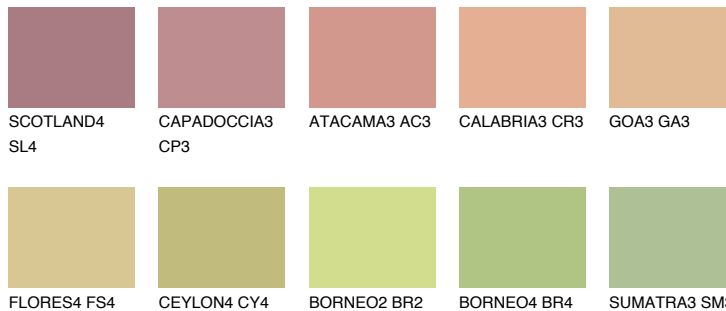

**MADAGASCAR4****MG4** TSR 55%

## Соодветна нијанса

### COLOURS OF NATURE ПАЛЕТА