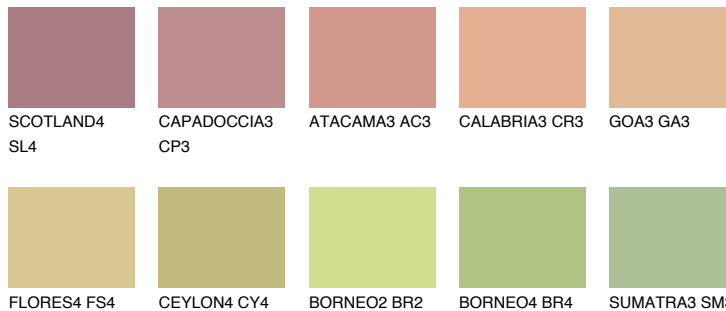

**MADAGASCAR4****MG4** TSR 55%

Соодветна нијанса

COLOURS OF NATURE ПАЛЕТА

ПАЛЕТА НА ИНТЕНЗИВНИ БОИ

За повеќе информации за малтери и бои, посетете

www.ceresit.mk

Презентираните нијанси се однесуваат на малтери и бои што ги нуди Ceresit. Поради употребата на дигитални техники, презентираниите бои можеби не ги претставуваат оригиналните, па затоа не можат да се сметаат за сигурна презентација на бои. Препорачуваме да ги проверите автентичните тон карти на Ceresit.