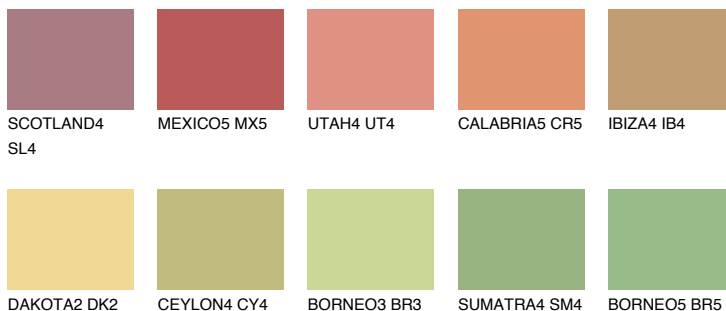

MADAGASCAR5

MG5 51% TSR 52%

Соодветна нијанса

COLOURS OF NATURE ПАЛЕТА

ПАЛЕТА НА ИНТЕНЗИВНИ БОИ

За повеќе информации за малтери и бои, посетете

www.ceresit.mk

Презентираните нијанси се однесуваат на малтери и бои што ги нуди Ceresit. Поради употребата на дигитални техники, презентираниите бои можеби не ги претставуваат оригиналните, па затоа не можат да се сметаат за сигурна презентација на бои. Препорачуваме да ги проверите автентичните тон карти на Ceresit.