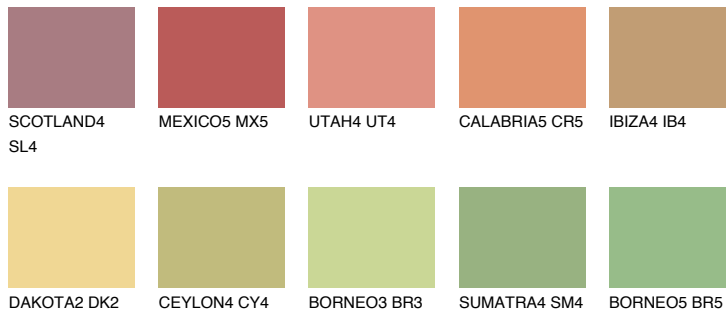

**MADAGASCAR5****MG5** 51% **TSR 52%**

Соодветна нијанса

COLOURS OF NATURE ПАЛЕТА

ПАЛЕТА НА ИНТЕНЗИВНИ БОИ

За повеќе информации за малтери и бои, посетете

www.ceresit.mk

Презентираните нијанси се однесуваат на малтери и бои што ги нуди Ceresit. Поради употребата на дигитални техники, презентираниите бои можеби не ги претставуваат оригиналните, па затоа не можат да се сметаат за сигурна презентација на бои. Препорачуваме да ги проверите автентичните тон карти на Ceresit.