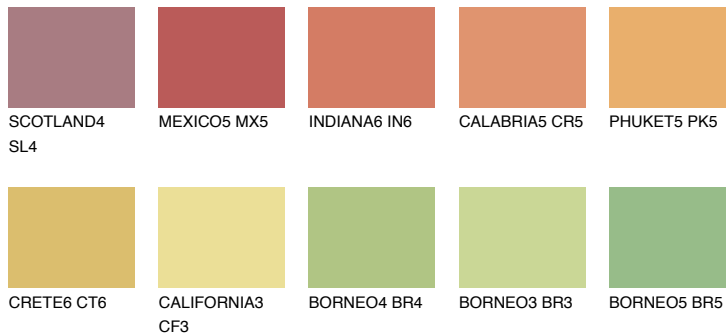

**MADAGASCAR6****MG6** 46% **TSR 49%**

Соодветна нијанса

COLOURS OF NATURE ПАЛЕТА

ПАЛЕТА НА ИНТЕНЗИВНИ БОИ

За повеќе информации за малтери и бои, посетете

www.ceresit.mk

Презентираните нијанси се однесуваат на малтери и бои што ги нуди Ceresit. Поради употребата на дигитални техники, презентираниите бои можеби не ги претставуваат оригиналните, па затоа не можат да се сметаат за сигурна презентација на бои. Препорачуваме да ги проверите автентичните тон карти на Ceresit.