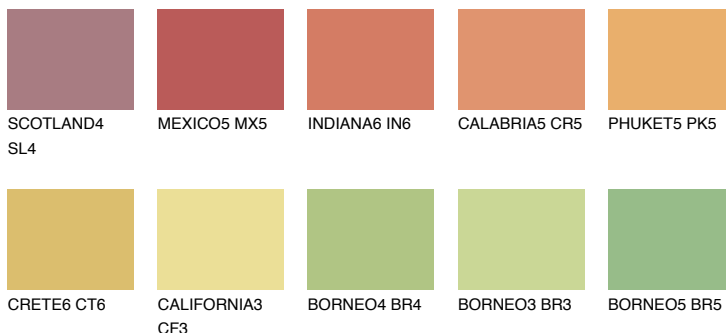

**MADAGASCAR6**

**MG6** 46% **TSR 49%**

## Соодветна нијанса

### COLOURS OF NATURE ПАЛЕТА