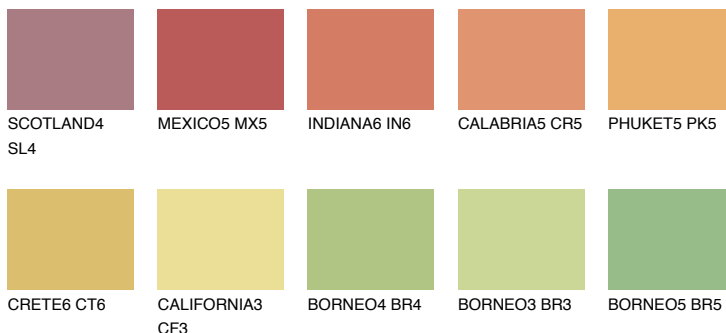

**MADAGASCAR6****MG6** 46% **TSR 49%**

Соодветна нијанса

COLOURS OF NATURE ПАЛЕТА

ПАЛЕТА НА ИНТЕНЗИВНИ БОИ

За повеќе информации за малтери и бои, посетете

www.ceresit.mk

Презентираните нијанси се однесуваат на малтери и бои што ги нуди Ceresit. Поради употребата на дигитални техники, презентираниите бои можеби не ги претставуваат оригиналните, па затоа не можат да се сметаат за сигурна презентација на бои. Препорачуваме да ги проверите автентичните тон карти на Ceresit.