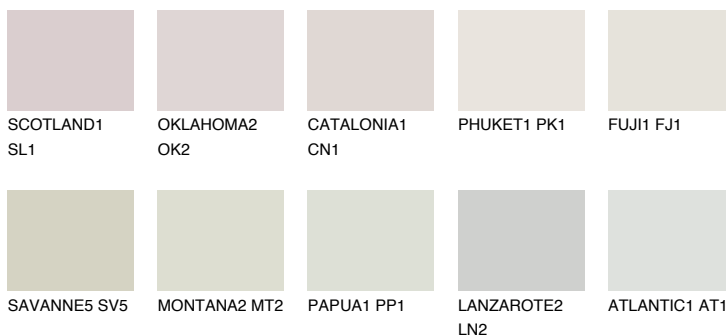

**GOBI1 GB1**79% **TSR** 71%

Соодветна нијанса

COLOURS OF NATURE ПАЛЕТА

ПАЛЕТА НА ИНТЕНЗИВНИ БОИ

За повеќе информации за малтери и бои, посетете

www.ceresit.mk

Презентираните нијанси се однесуваат на малтери и бои што ги нуди Ceresit. Поради употребата на дигитални техники, презентираниите бои можеби не ги претставуваат оригиналните, па затоа не можат да се сметаат за сигурна презентација на бои. Препорачуваме да ги проверите автентичните тон карти на Ceresit.