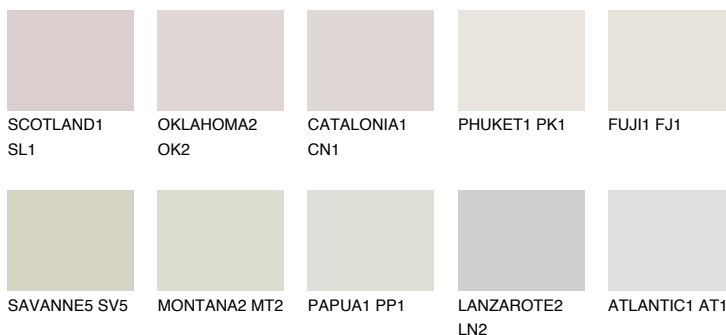


**GOBI1 GB1**79% **TSR** 71%

## Соодветна нијанса

### COLOURS OF NATURE ПАЛЕТА