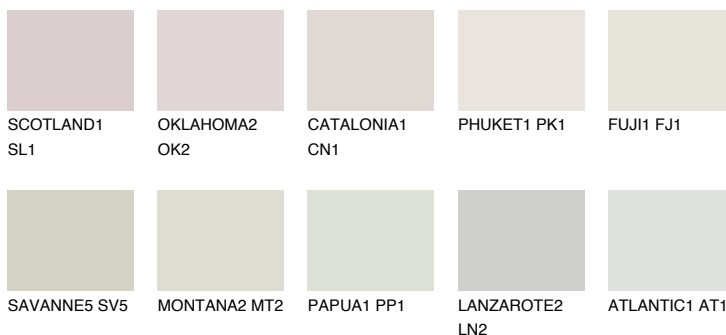

**GOBI1 GB1**79% **TSR** 71%

## Соодветна нијанса

### COLOURS OF NATURE ПАЛЕТА