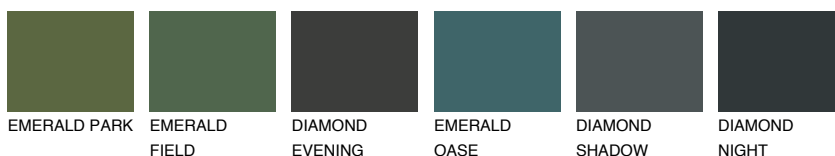

ПАЛЕТА НА ИНТЕНЗИВНИ БОИ