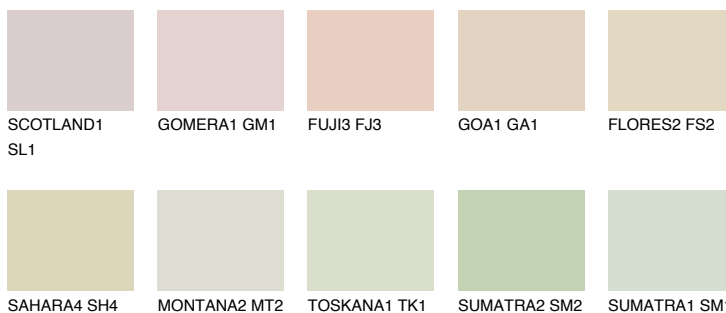


**GOBI2 GB2**76% **TSR** 68%

## Соодветна нијанса

### COLOURS OF NATURE ПАЛЕТА