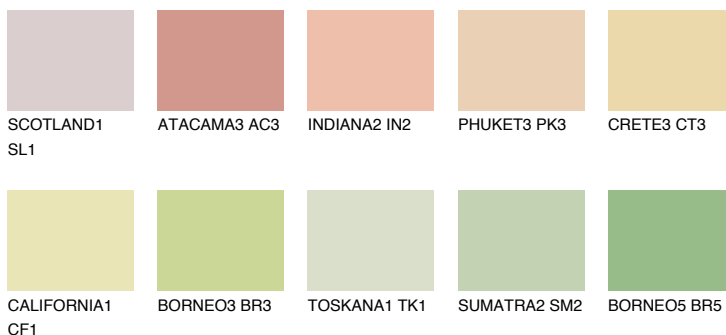

**GOBI3 GB3**74% **TSR** 66%

Соодветна нијанса

COLOURS OF NATURE ПАЛЕТА

ПАЛЕТА НА ИНТЕНЗИВНИ БОИ

За повеќе информации за малтери и бои, посетете

www.ceresit.mk

Презентираните нијанси се однесуваат на малтери и бои што ги нуди Ceresit. Поради употребата на дигитални техники, презентираниите бои можеби не ги претставуваат оригиналните, па затоа не можат да се сметаат за сигурна презентација на бои. Препорачуваме да ги проверите автентичните тон карти на Ceresit.