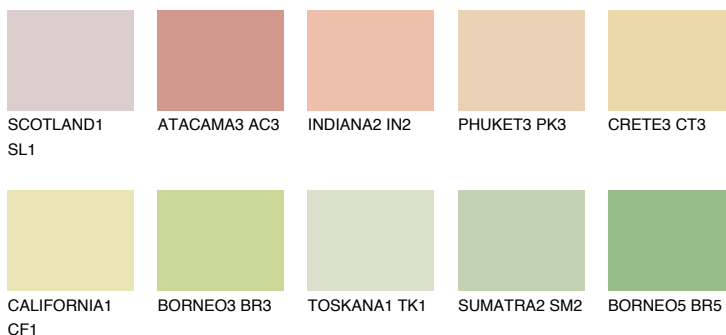

**GOBI3 GB3**74% **TSR** 66%

## Соодветна нијанса

### COLOURS OF NATURE ПАЛЕТА