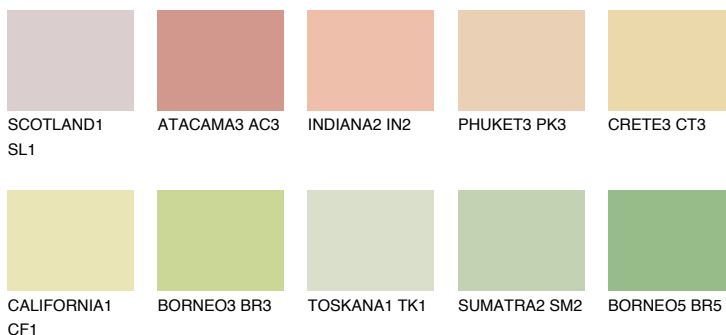


**GOBI3 GB3**74% **TSR** 66%

## Соодветна нијанса

### COLOURS OF NATURE ПАЛЕТА