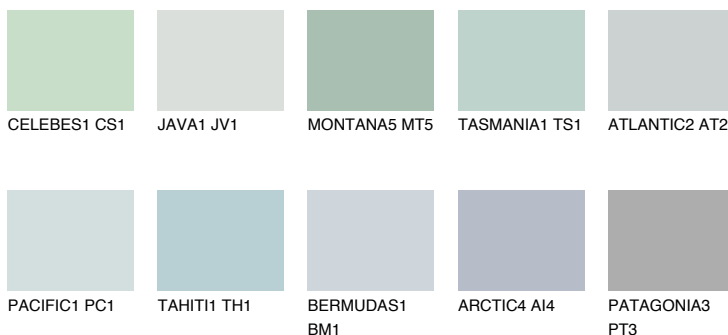

OCEANIA1 OC1

68% **TSR** 65%

Соодветна нијанса

COLOURS OF NATURE ПАЛЕТА

ПАЛЕТА НА ИНТЕНЗИВНИ БОИ

За повеќе информации за малтери и бои, посетете

www.ceresit.mk