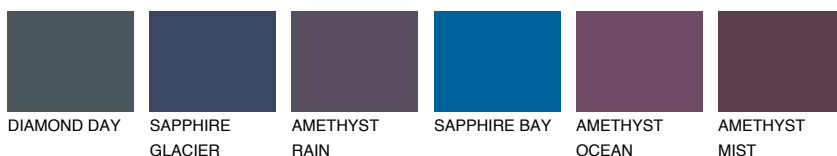

OCEANIA1 OC1

68% **TSR** 65%

Соодветна нијанса

COLOURS OF NATURE ПАЛЕТА

ПАЛЕТА НА ИНТЕНЗИВНИ БОИ

За повеќе информации за малтери и бои, посетете

www.ceresit.mk