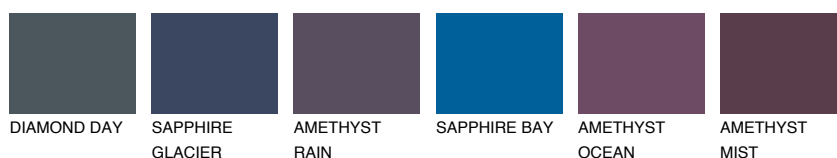

**OCEANIA1 OC1**68% **TSR** 65%**Соодветна нијанса****COLOURS OF NATURE ПАЛЕТА****ПАЛЕТА НА ИНТЕНЗИВНИ БОИ**

За повеќе информации за малтери и бои, посетете

www.ceresit.mk

Презентираните нијанси се однесуваат на малтери и бои што ги нуди Ceresit. Поради употребата на дигитални техники, презентираниите бои можеби не ги претставуваат оригиналните, па затоа не можат да се сметаат за сигурна презентација на бои. Препорачуваме да ги проверите автентичните тон карти на Ceresit.