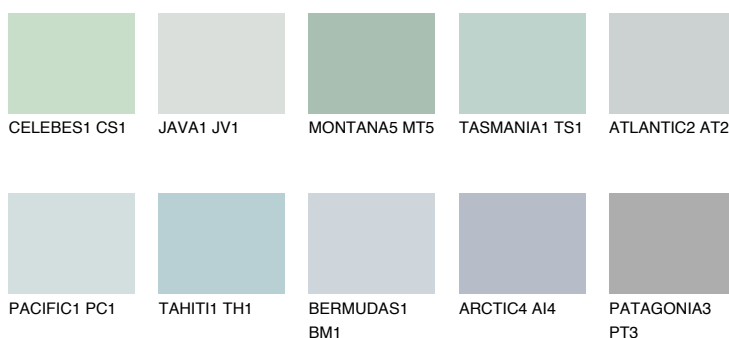

**OCEANIA1 OC1**68% **TSR** 65%**Соодветна нијанса****COLOURS OF NATURE ПАЛЕТА****ПАЛЕТА НА ИНТЕНЗИВНИ БОИ**

За повеќе информации за малтери и бои, посетете

www.ceresit.mk

Презентираните нијанси се однесуваат на малтери и бои што ги нуди Ceresit. Поради употребата на дигитални техники, презентираниите бои можеби не ги претставуваат оригиналните, па затоа не можат да се сметаат за сигурна презентација на бои. Препорачуваме да ги проверите автентичните тон карти на Ceresit.