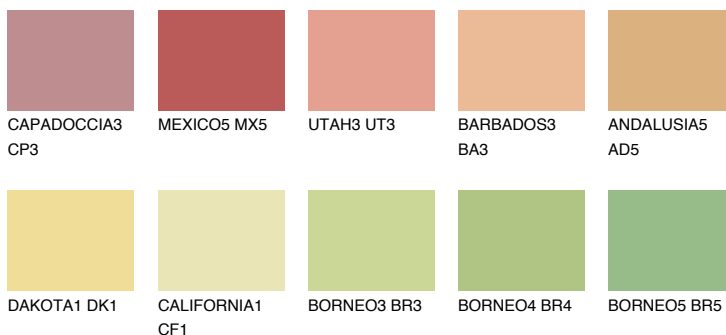

**GOBI4 GB4**67% **TSR** 66%

Соодветна нијанса

COLOURS OF NATURE ПАЛЕТА

ПАЛЕТА НА ИНТЕНЗИВНИ БОИ

За повеќе информации за малтери и бои, посетете

www.ceresit.mk

Презентираните нијанси се однесуваат на малтери и бои што ги нуди Ceresit. Поради употребата на дигитални техники, презентираниите бои можеби не ги претставуваат оригиналните, па затоа не можат да се сметаат за сигурна презентација на бои. Препорачуваме да ги проверите автентичните тон карти на Ceresit.