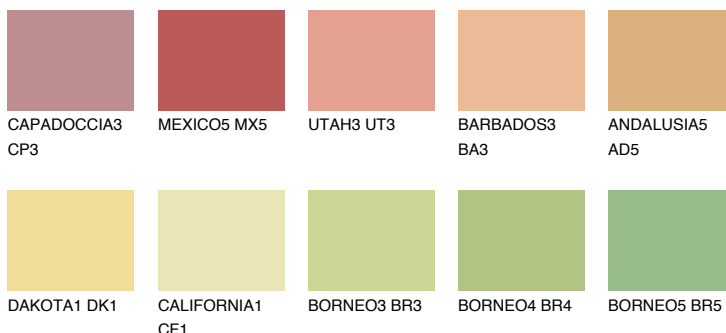

**GOBI4 GB4**67% **TSR** 66%

Соодветна нијанса

COLOURS OF NATURE ПАЛЕТА

ПАЛЕТА НА ИНТЕНЗИВНИ БОИ

За повеќе информации за малтери и бои, посетете

www.ceresit.mk

Презентираните нијанси се однесуваат на малтери и бои што ги нуди Ceresit. Поради употребата на дигитални техники, презентираниите бои можеби не ги претставуваат оригиналните, па затоа не можат да се сметаат за сигурна презентација на бои. Препорачуваме да ги проверите автентичните тон карти на Ceresit.