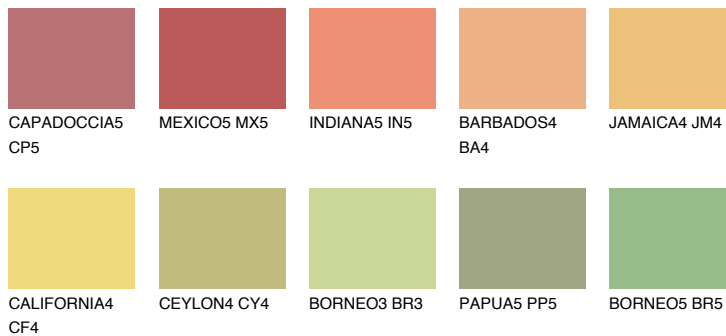

GOBI5 GB5

64% **TSR** 67%

Соодветна нијанса

COLOURS OF NATURE ПАЛЕТА

ПАЛЕТА НА ИНТЕНЗИВНИ БОИ

За повеќе информации за малтери и бои, посетете

www.ceresit.mk

Презентираните нијанси се однесуваат на малтери и бои што ги нуди Ceresit. Поради употребата на дигитални техники, презентираниите бои можеби не ги претставуваат оригиналните, па затоа не можат да се сметаат за сигурна презентација на бои. Препорачуваме да ги проверите автентичните тон карти на Ceresit.