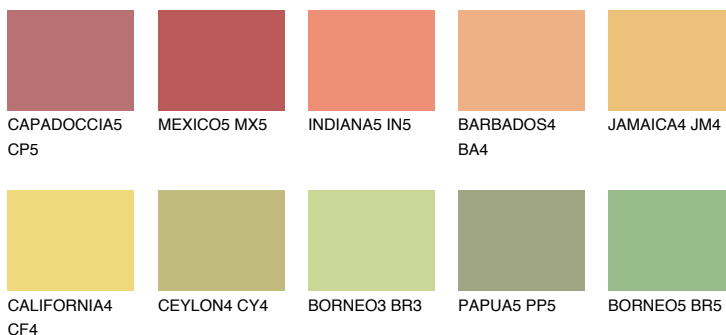

**GOBI5 GB5**64% **TSR** 67%

Соодветна нијанса

COLOURS OF NATURE ПАЛЕТА

ПАЛЕТА НА ИНТЕНЗИВНИ БОИ

За повеќе информации за малтери и бои, посетете

www.ceresit.mk

Презентираните нијанси се однесуваат на малтери и бои што ги нуди Ceresit. Поради употребата на дигитални техники, презентираниите бои можеби не ги претставуваат оригиналните, па затоа не можат да се сметаат за сигурна презентација на бои. Препорачуваме да ги проверите автентичните тон карти на Ceresit.