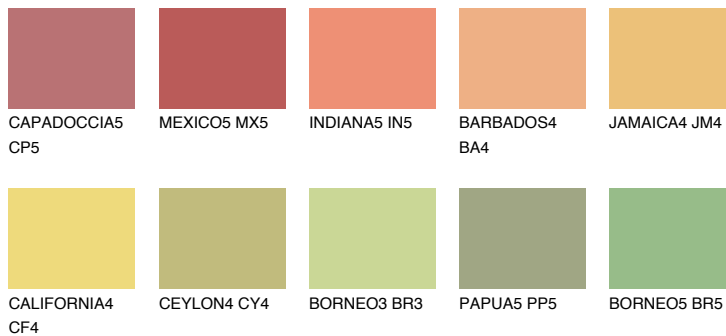

**GOBI5 GB5**

64% **TSR** 67%

## Соодветна нијанса

### COLOURS OF NATURE ПАЛЕТА