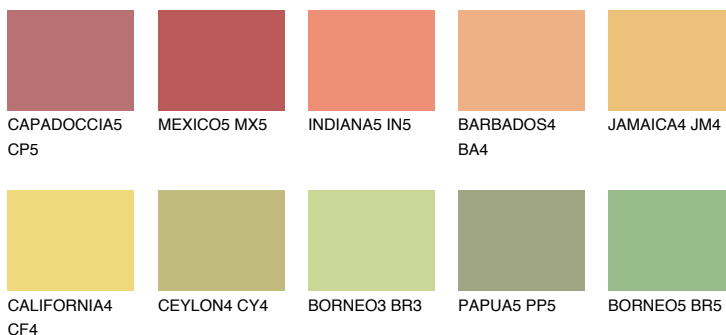

**GOBI5 GB5**64% **TSR** 67%**Соодветна нијанса****COLOURS OF NATURE ПАЛЕТА****ПАЛЕТА НА ИНТЕНЗИВНИ БОИ**

За повеќе информации за малтери и бои, посетете

[www.ceresit.mk](http://www.ceresit.mk)

Презентираните нијанси се однесуваат на малтери и бои што ги нуди Ceresit. Поради употребата на дигитални техники, презентираниите бои можеби не ги претставуваат оригиналните, па затоа не можат да се сметаат за сигурна презентација на бои. Препорачуваме да ги проверите автентичните тон карти на Ceresit.