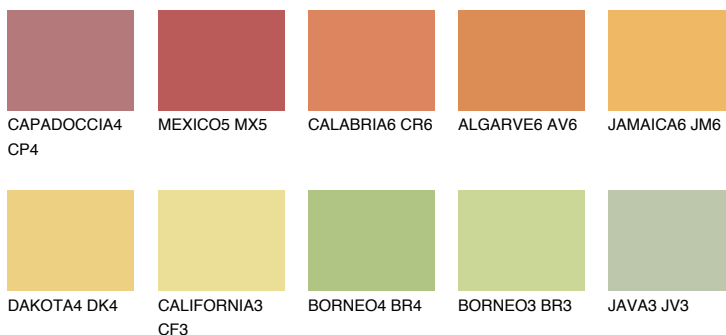

**GOBI6 GB6**61% **TSR** 64%

Соодветна нијанса

COLOURS OF NATURE ПАЛЕТА

ПАЛЕТА НА ИНТЕНЗИВНИ БОИ

За повеќе информации за малтери и бои, посетете

www.ceresit.mk

Презентираните нијанси се однесуваат на малтери и бои што ги нуди Ceresit. Поради употребата на дигитални техники, презентираниите бои можеби не ги претставуваат оригиналните, па затоа не можат да се сметаат за сигурна презентација на бои. Препорачуваме да ги проверите автентичните тон карти на Ceresit.