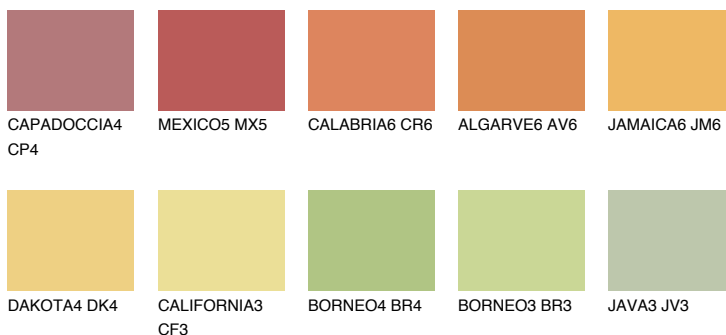

**GOBI6 GB6**61% **TSR** 64%

## Соодветна нијанса

### COLOURS OF NATURE ПАЛЕТА