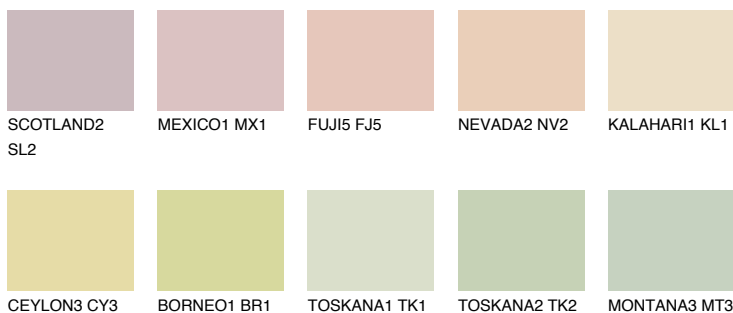

**NAMIB1 NM1**73% **TSR** 70%

Соодветна нијанса

COLOURS OF NATURE ПАЛЕТА

ПАЛЕТА НА ИНТЕНЗИВНИ БОИ

За повеќе информации за малтери и бои, посетете

www.ceresit.mk

Презентираните нијанси се однесуваат на малтери и бои што ги нуди Ceresit. Поради употребата на дигитални техники, презентираниите бои можеби не ги претставуваат оригиналните, па затоа не можат да се сметаат за сигурна презентација на бои. Препорачуваме да ги проверите автентичните тон карти на Ceresit.