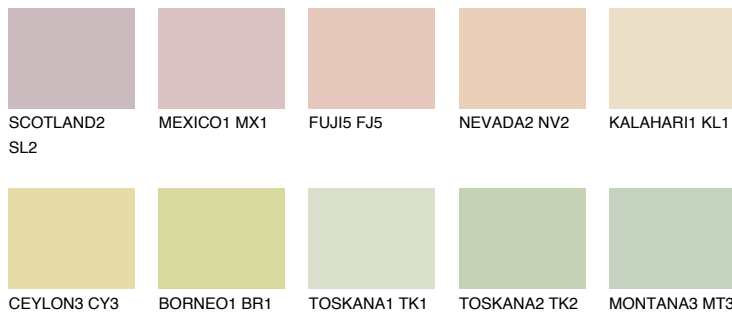


**NAMIB1 NM1**73% **TSR** 70%

## Соодветна нијанса

### COLOURS OF NATURE ПАЛЕТА