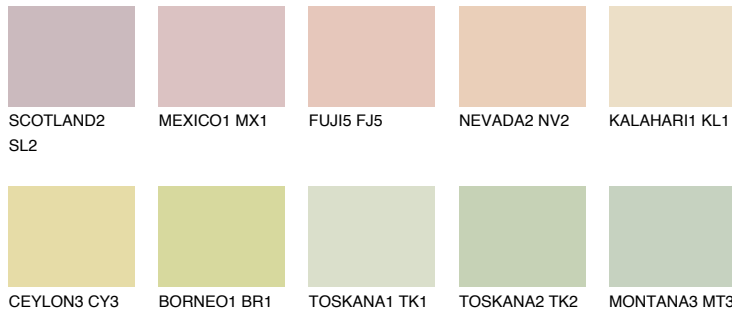


**NAMIB1 NM1**73% **TSR** 70%

Соодветна нијанса

COLOURS OF NATURE ПАЛЕТА

ПАЛЕТА НА ИНТЕНЗИВНИ БОИ

За повеќе информации за малтери и бои, посетете

www.ceresit.mk