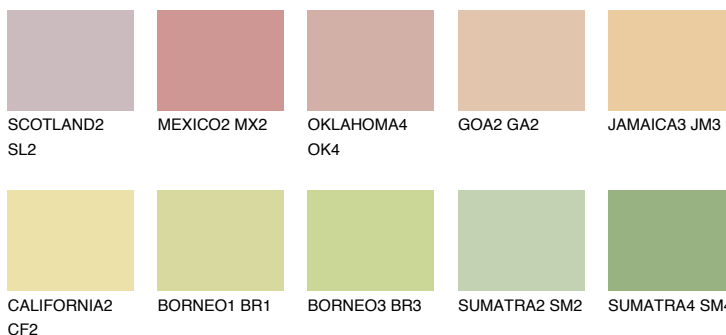

**NAMIB2 NM2**70% **TSR** 69%

## Соодветна нијанса

### COLOURS OF NATURE ПАЛЕТА