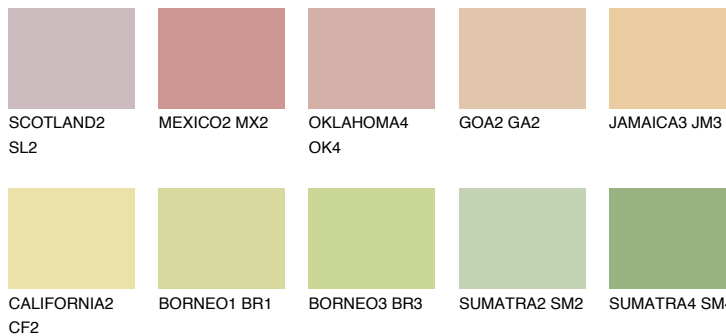


**NAMIB2 NM2**70% **TSR** 69%

Соодветна нијанса

COLOURS OF NATURE ПАЛЕТА

ПАЛЕТА НА ИНТЕНЗИВНИ БОИ

За повеќе информации за малтери и бои, посетете

www.ceresit.mk

Презентираните нијанси се однесуваат на малтери и бои што ги нуди Ceresit. Поради употребата на дигитални техники, презентираниите бои можеби не ги претставуваат оригиналните, па затоа не можат да се сметаат за сигурна презентација на бои. Препорачуваме да ги проверите автентичните тон карти на Ceresit.