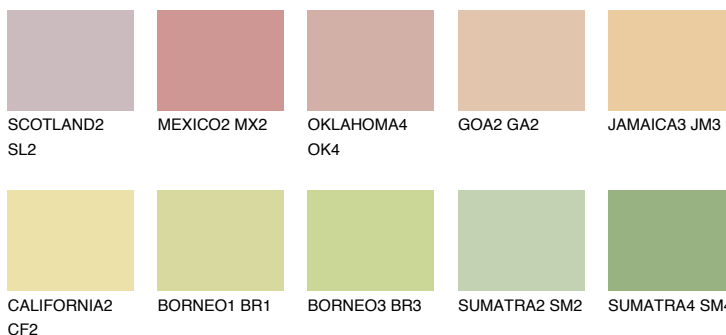

**NAMIB2 NM2**70% **TSR** 69%

Соодветна нијанса

COLOURS OF NATURE ПАЛЕТА

ПАЛЕТА НА ИНТЕНЗИВНИ БОИ

За повеќе информации за малтери и бои, посетете

www.ceresit.mk

Презентираните нијанси се однесуваат на малтери и бои што ги нуди Ceresit. Поради употребата на дигитални техники, презентираниите бои можеби не ги претставуваат оригиналните, па затоа не можат да се сметаат за сигурна презентација на бои. Препорачуваме да ги проверите автентичните тон карти на Ceresit.