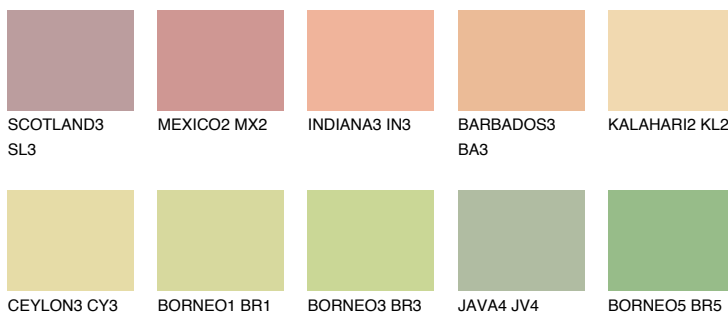

**NAMIB3 NM3**67% **TSR** 67%

## Соодветна нијанса

### COLOURS OF NATURE ПАЛЕТА