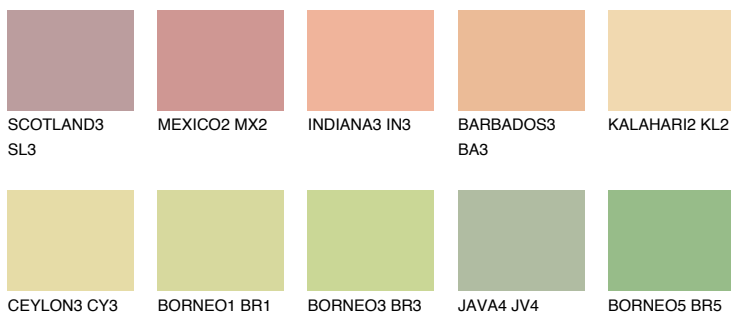

**NAMIB3 NM3**67% **TSR** 67%

Соодветна нијанса

COLOURS OF NATURE ПАЛЕТА

ПАЛЕТА НА ИНТЕНЗИВНИ БОИ

За повеќе информации за малтери и бои, посетете

www.ceresit.mk

Презентираните нијанси се однесуваат на малтери и бои што ги нуди Ceresit. Поради употребата на дигитални техники, презентираниите бои можеби не ги претставуваат оригиналните, па затоа не можат да се сметаат за сигурна презентација на бои. Препорачуваме да ги проверите автентичните тон карти на Ceresit.