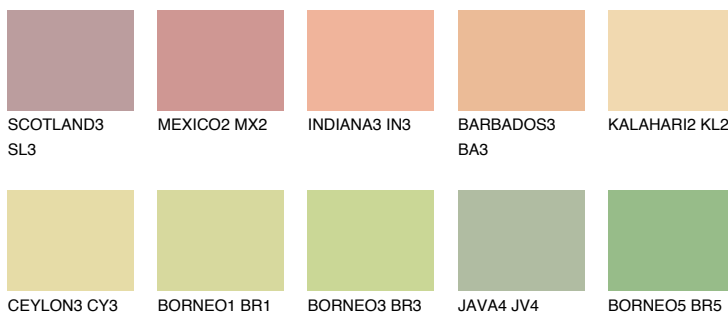

**NAMIB3 NM3**67% **TSR** 67%

Соодветна нијанса

COLOURS OF NATURE ПАЛЕТА

ПАЛЕТА НА ИНТЕНЗИВНИ БОИ

За повеќе информации за малтери и бои, посетете

www.ceresit.mk

Презентираните нијанси се однесуваат на малтери и бои што ги нуди Ceresit. Поради употребата на дигитални техники, презентираниите бои можеби не ги претставуваат оригиналните, па затоа не можат да се сметаат за сигурна презентација на бои. Препорачуваме да ги проверите автентичните тон карти на Ceresit.