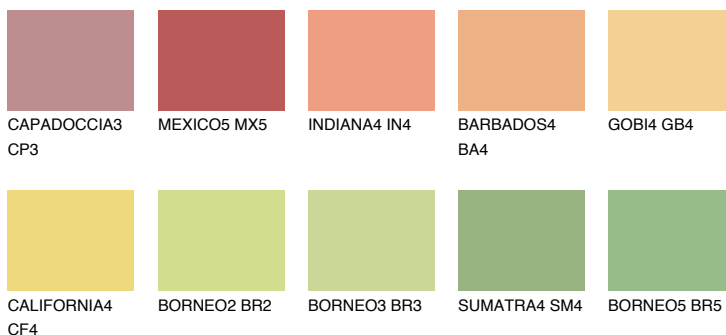

NAMIB4 NM4

 59% **TSR** 64%

Соодветна нијанса

COLOURS OF NATURE ПАЛЕТА

ПАЛЕТА НА ИНТЕНЗИВНИ БОИ

За повеќе информации за малтери и бои, посетете

www.ceresit.mk

Презентираните нијанси се однесуваат на малтери и бои што ги нуди Ceresit. Поради употребата на дигитални техники, презентираниите бои можеби не ги претставуваат оригиналните, па затоа не можат да се сметаат за сигурна презентација на бои. Препорачуваме да ги проверите автентичните тон карти на Ceresit.