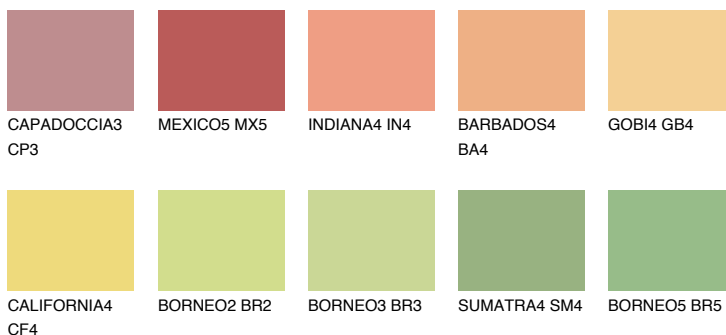

**NAMIB4 NM4**☀ 59% **TSR** 64%

Соодветна нијанса

COLOURS OF NATURE ПАЛЕТА

ПАЛЕТА НА ИНТЕНЗИВНИ БОИ

За повеќе информации за малтери и бои, посетете

www.ceresit.mk

Презентираните нијанси се однесуваат на малтери и бои што ги нуди Ceresit. Поради употребата на дигитални техники, презентираниите бои можеби не ги претставуваат оригиналните, па затоа не можат да се сметаат за сигурна презентација на бои. Препорачуваме да ги проверите автентичните тон карти на Ceresit.