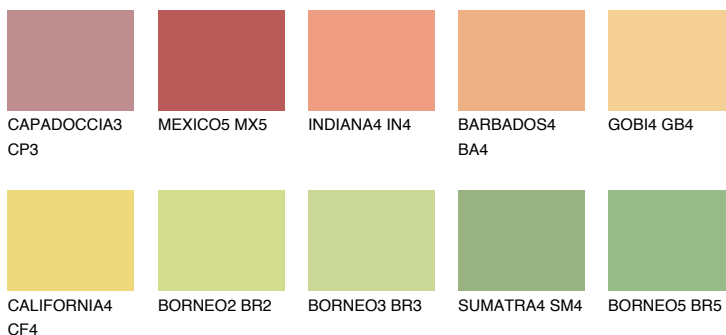

**NAMIB4 NM4**59% **TSR** 64%

## Соодветна нијанса

### COLOURS OF NATURE ПАЛЕТА