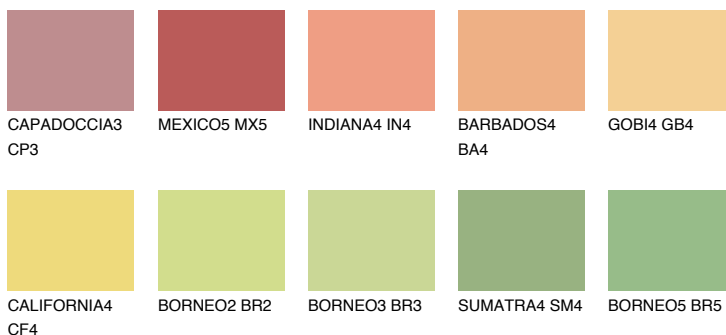

**NAMIB4 NM4**59% **TSR** 64%

Соодветна нијанса

COLOURS OF NATURE ПАЛЕТА

ПАЛЕТА НА ИНТЕНЗИВНИ БОИ

За повеќе информации за малтери и бои, посетете

www.ceresit.mk

Презентираните нијанси се однесуваат на малтери и бои што ги нуди Ceresit. Поради употребата на дигитални техники, презентираниите бои можеби не ги претставуваат оригиналните, па затоа не можат да се сметаат за сигурна презентација на бои. Препорачуваме да ги проверите автентичните тон карти на Ceresit.