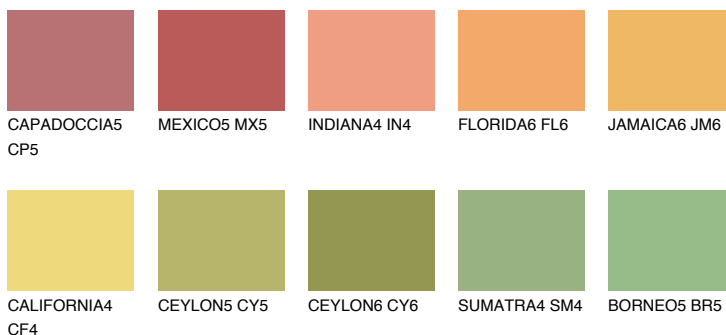

**NAMIB5 NM5**58% **TSR** 60%

Соодветна нијанса

COLOURS OF NATURE ПАЛЕТА

ПАЛЕТА НА ИНТЕНЗИВНИ БОИ

За повеќе информации за малтери и бои, посетете

www.ceresit.mk

Презентираните нијанси се однесуваат на малтери и бои што ги нуди Ceresit. Поради употребата на дигитални техники, презентираниите бои можеби не ги претставуваат оригиналните, па затоа не можат да се сметаат за сигурна презентација на бои. Препорачуваме да ги проверите автентичните тон карти на Ceresit.