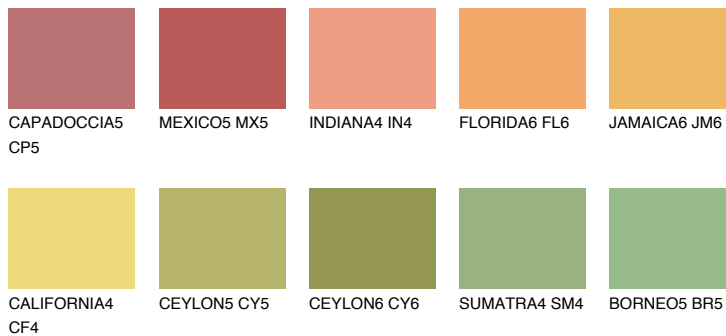

NAMIB5 NM5

58% **TSR** 60%

Соодветна нијанса

COLOURS OF NATURE ПАЛЕТА

ПАЛЕТА НА ИНТЕНЗИВНИ БОИ

За повеќе информации за малтери и бои, посетете

www.ceresit.mk

Презентираните нијанси се однесуваат на малтери и бои што ги нуди Ceresit. Поради употребата на дигитални техники, презентираниите бои можеби не ги претставуваат оригиналните, па затоа не можат да се сметаат за сигурна презентација на бои. Препорачуваме да ги проверите автентичните тон карти на Ceresit.