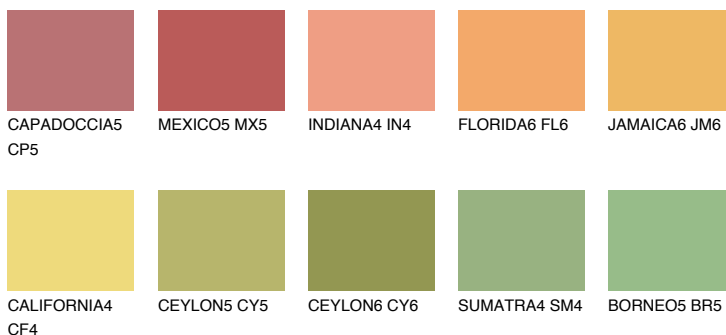

NAMIB5 NM5

 58% **TSR** 60%

Соодветна нијанса

COLOURS OF NATURE ПАЛЕТА

ПАЛЕТА НА ИНТЕНЗИВНИ БОИ

За повеќе информации за малтери и бои, посетете

www.ceresit.mk

Презентираните нијанси се однесуваат на малтери и бои што ги нуди Ceresit. Поради употребата на дигитални техники, презентираниите бои можеби не ги претставуваат оригиналните, па затоа не можат да се сметаат за сигурна презентација на бои. Препорачуваме да ги проверите автентичните тон карти на Ceresit.