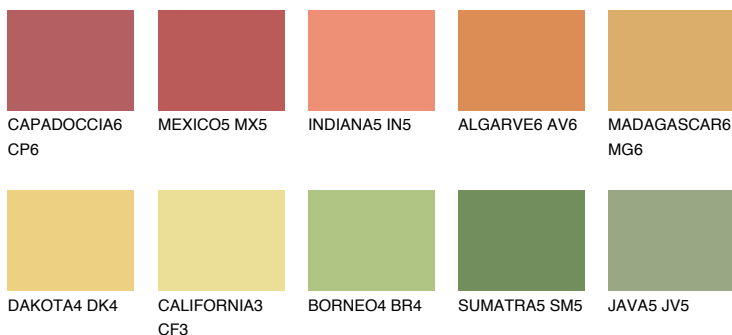

**NAMIB6 NM6**☀ 47% **TSR** 57%

## Соодветна нијанса

### COLOURS OF NATURE ПАЛЕТА