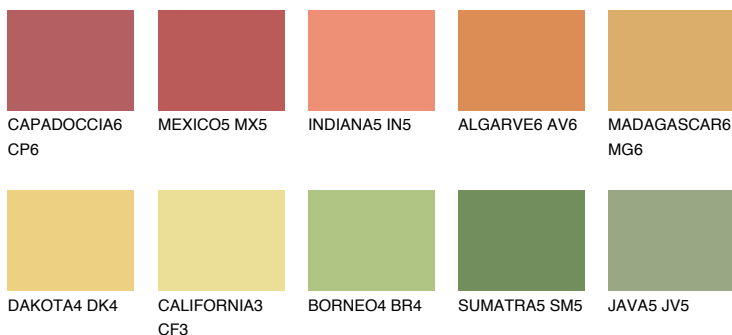

NAMIB6 NM6

☀ 47% **TSR** 57%

Соодветна нијанса

COLOURS OF NATURE ПАЛЕТА

ПАЛЕТА НА ИНТЕНЗИВНИ БОИ

За повеќе информации за малтери и бои, посетете

www.ceresit.mk

Презентираните нијанси се однесуваат на малтери и бои што ги нуди Ceresit. Поради употребата на дигитални техники, презентираниите бои можеби не ги претставуваат оригиналните, па затоа не можат да се сметаат за сигурна презентација на бои. Препорачуваме да ги проверите автентичните тон карти на Ceresit.