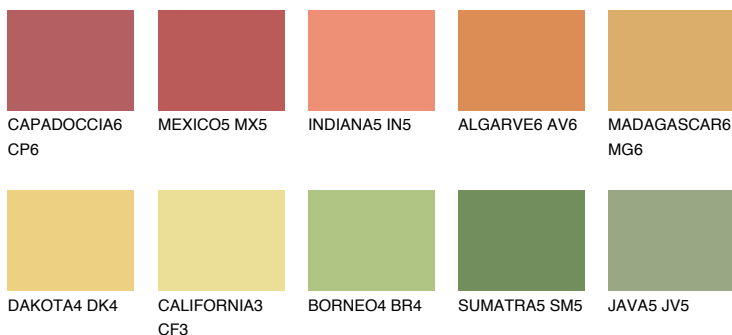

NAMIB6 NM6

 47%    **TSR** 57%

## Соодветна нијанса

## COLOURS OF NATURE ПАЛЕТА