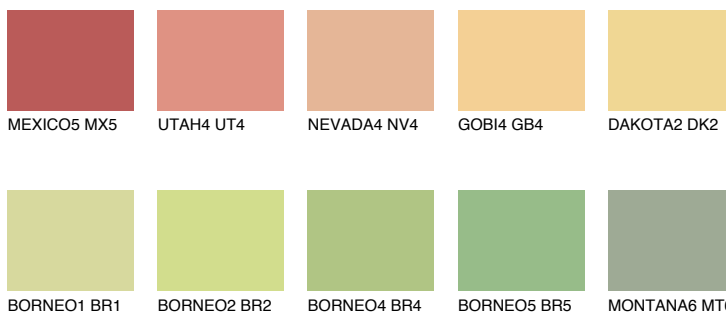

**DAKOTA1 DK1**72% **TSR** 67%

Соодветна нијанса

COLOURS OF NATURE ПАЛЕТА

ПАЛЕТА НА ИНТЕНЗИВНИ БОИ

За повеќе информации за малтери и бои, посетете

www.ceresit.mk

Презентираните нијанси се однесуваат на малтери и бои што ги нуди Ceresit. Поради употребата на дигитални техники, презентираниите бои можеби не ги претставуваат оригиналните, па затоа не можат да се сметаат за сигурна презентација на бои. Препорачуваме да ги проверите автентичните тон карти на Ceresit.