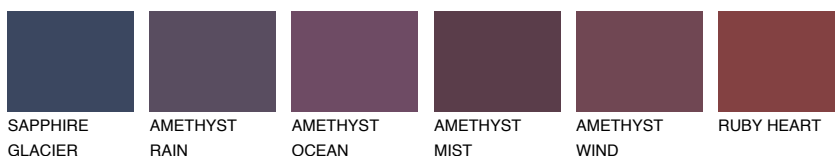

OCEANIA2 OC2

60% **TSR** 62%

Соодветна нијанса

COLOURS OF NATURE ПАЛЕТА

ПАЛЕТА НА ИНТЕНЗИВНИ БОИ

За повеќе информации за малтери и бои, посетете

www.ceresit.mk

Презентираните нијанси се однесуваат на малтери и бои што ги нуди Ceresit. Поради употребата на дигитални техники, презентираниите бои можеби не ги претставуваат оригиналните, па затоа не можат да се сметаат за сигурна презентација на бои. Препорачуваме да ги проверите автентичните тон карти на Ceresit.