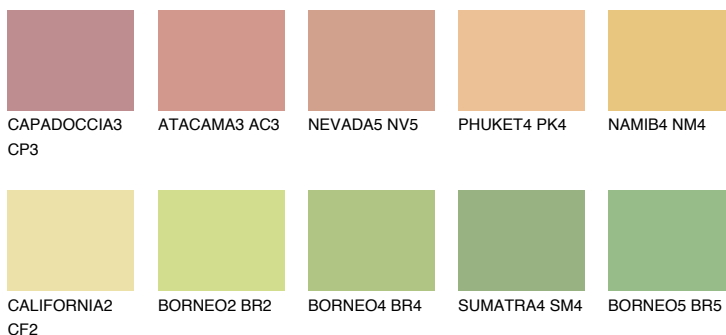

**DAKOTA2 DK2**69% **TSR** 65%**Соодветна нијанса****COLOURS OF NATURE ПАЛЕТА****ПАЛЕТА НА ИНТЕНЗИВНИ БОИ**

За повеќе информации за малтери и бои, посетете

www.ceresit.mk

Презентираните нијанси се однесуваат на малтери и бои што ги нуди Ceresit. Поради употребата на дигитални техники, презентираниите бои можеби не ги претставуваат оригиналните, па затоа не можат да се сметаат за сигурна презентација на бои. Препорачуваме да ги проверите автентичните тон карти на Ceresit.