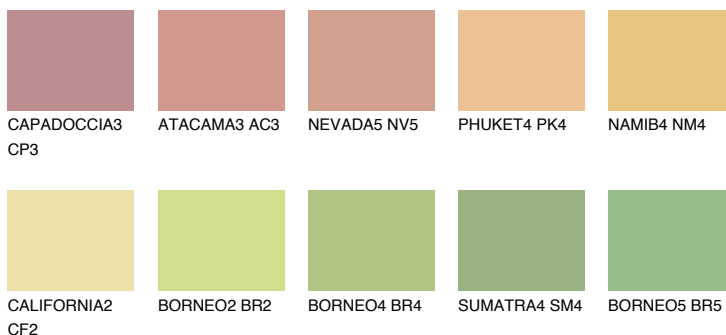

**DAKOTA2 DK2**69% **TSR** 65%

Соодветна нијанса

COLOURS OF NATURE ПАЛЕТА

ПАЛЕТА НА ИНТЕНЗИВНИ БОИ

За повеќе информации за малтери и бои, посетете

www.ceresit.mk

Презентираните нијанси се однесуваат на малтери и бои што ги нуди Ceresit. Поради употребата на дигитални техники, презентираниите бои можеби не ги претставуваат оригиналните, па затоа не можат да се сметаат за сигурна презентација на бои. Препорачуваме да ги проверите автентичните тон карти на Ceresit.