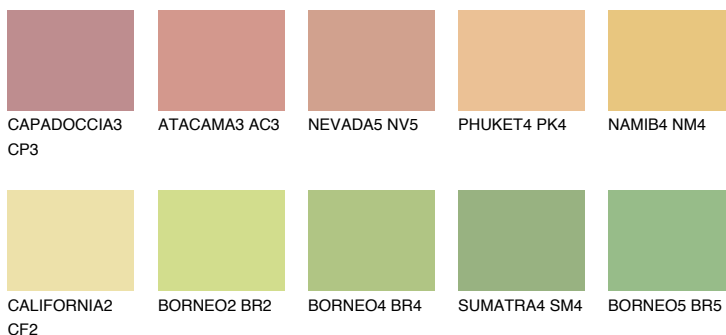

**DAKOTA2 DK2**69% **TSR** 65%

## Соодветна нијанса

### COLOURS OF NATURE ПАЛЕТА