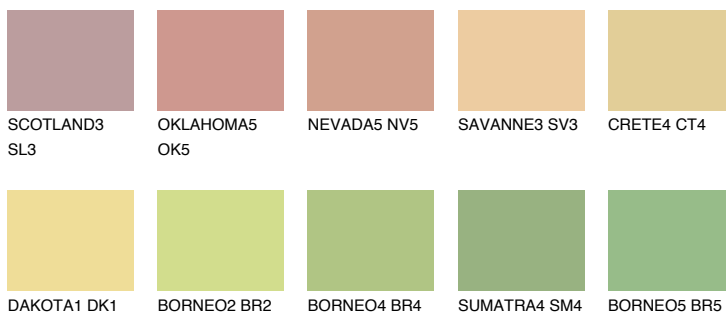

**ДАКОТА3 DK3**71% **TSR** 68%**Соодветна нијанса****COLOURS OF NATURE ПАЛЕТА****ПАЛЕТА НА ИНТЕНЗИВНИ БОИ**

За повеќе информации за малтери и бои, посетете

www.ceresit.mk

Презентираните нијанси се однесуваат на малтери и бои што ги нуди Ceresit. Поради употребата на дигитални техники, презентираниите бои можеби не ги претставуваат оригиналните, па затоа не можат да се сметаат за сигурна презентација на бои. Препорачуваме да ги проверите автентичните тон карти на Ceresit.