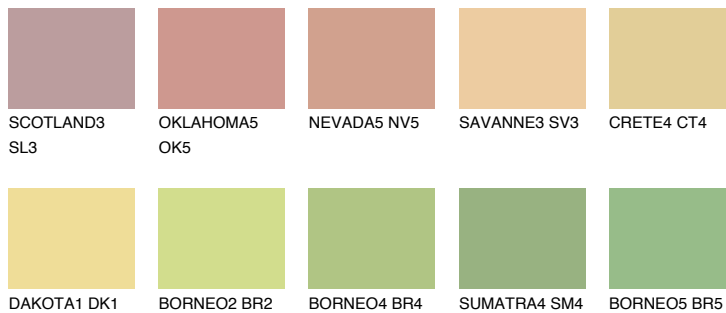


**ДАКОТА3 DK3**71% **TSR** 68%**Соодветна нијанса****COLOURS OF NATURE ПАЛЕТА****ПАЛЕТА НА ИНТЕНЗИВНИ БОИ**

За повеќе информации за малтери и бои, посетете

www.ceresit.mk

Презентираните нијанси се однесуваат на малтери и бои што ги нуди Ceresit. Поради употребата на дигитални техники, презентираниите бои можеби не ги претставуваат оригиналните, па затоа не можат да се сметаат за сигурна презентација на бои. Препорачуваме да ги проверите автентичните тон карти на Ceresit.