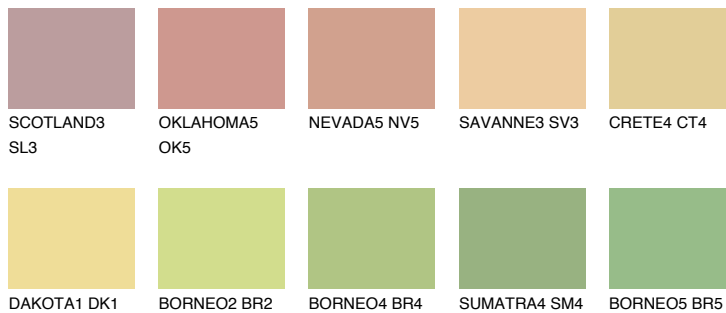


**ДАКОТА3 DK3**71% **TSR** 68%

Соодветна нијанса

COLOURS OF NATURE ПАЛЕТА

ПАЛЕТА НА ИНТЕНЗИВНИ БОИ

За повеќе информации за малтери и бои, посетете

www.ceresit.mk