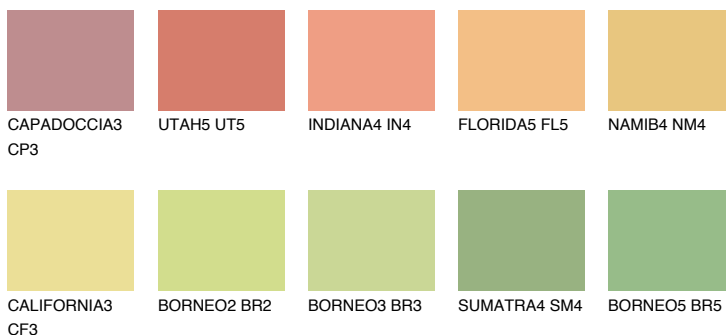

**DAKOTA4 DK4**65% **TSR** 60%**Соодветна нијанса****COLOURS OF NATURE ПАЛЕТА****ПАЛЕТА НА ИНТЕНЗИВНИ БОИ**

За повеќе информации за малтери и бои, посетете

www.ceresit.mk

Презентираните нијанси се однесуваат на малтери и бои што ги нуди Ceresit. Поради употребата на дигитални техники, презентираниите бои можеби не ги претставуваат оригиналните, па затоа не можат да се сметаат за сигурна презентација на бои. Препорачуваме да ги проверите автентичните тон карти на Ceresit.