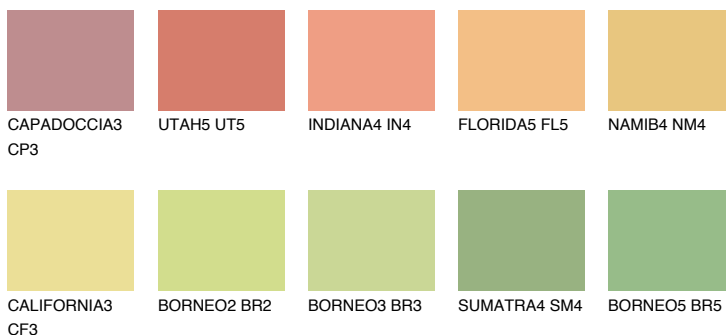

**DAKOTA4 DK4**65% **TSR** 60%**Соодветна нијанса****COLOURS OF NATURE ПАЛЕТА****ПАЛЕТА НА ИНТЕНЗИВНИ БОИ**

За повеќе информации за малтери и бои, посетете

[www.ceresit.mk](http://www.ceresit.mk)

Презентираните нијанси се однесуваат на малтери и бои што ги нуди Ceresit. Поради употребата на дигитални техники, презентираниите бои можеби не ги претставуваат оригиналните, па затоа не можат да се сметаат за сигурна презентација на бои. Препорачуваме да ги проверите автентичните тон карти на Ceresit.