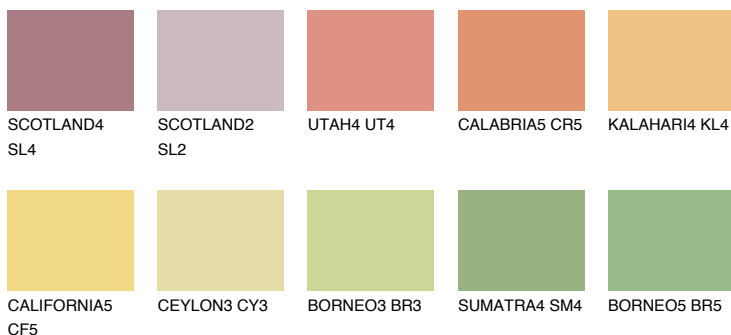

**DAKOTA5 DK5**☀ 57% **TSR 60%**

Соодветна нијанса

COLOURS OF NATURE ПАЛЕТА

ПАЛЕТА НА ИНТЕНЗИВНИ БОИ

За повеќе информации за малтери и бои, посетете

www.ceresit.mk

Презентираните нијанси се однесуваат на малтери и бои што ги нуди Ceresit. Поради употребата на дигитални техники, презентираниите бои можеби не ги претставуваат оригиналните, па затоа не можат да се сметаат за сигурна презентација на бои. Препорачуваме да ги проверите автентичните тон карти на Ceresit.