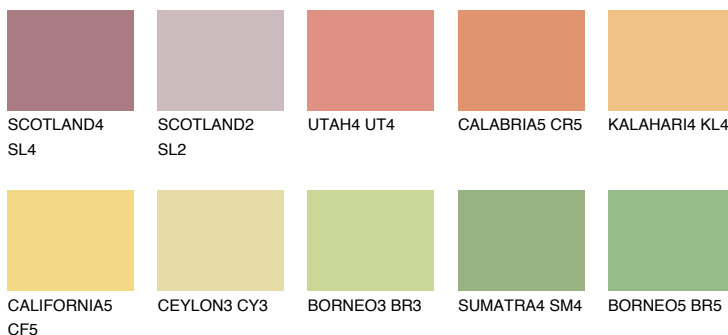

**DAKOTA5 DK5**☀ 57% **TSR 60%**

Соодветна нијанса

COLOURS OF NATURE ПАЛЕТА

ПАЛЕТА НА ИНТЕНЗИВНИ БОИ

За повеќе информации за малтери и бои, посетете

www.ceresit.mk

Презентираните нијанси се однесуваат на малтери и бои што ги нуди Ceresit. Поради употребата на дигитални техники, презентираниите бои можеби не ги претставуваат оригиналните, па затоа не можат да се сметаат за сигурна презентација на бои. Препорачуваме да ги проверите автентичните тон карти на Ceresit.