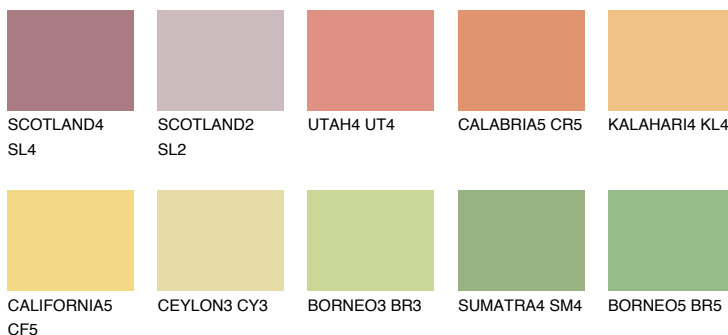

**DAKOTA5 DK5**

☀ 57%    **TSR 60%**

## Соодветна нијанса

### COLOURS OF NATURE ПАЛЕТА