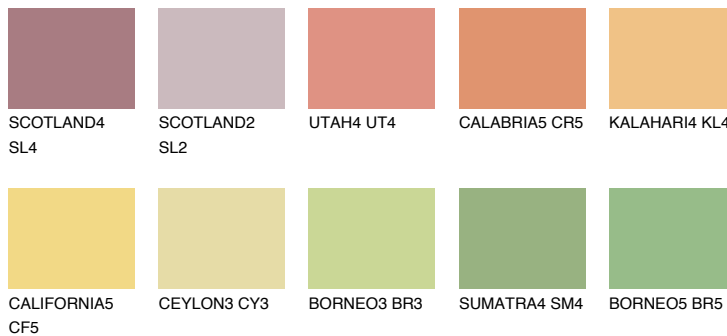

**DAKOTA5 DK5**

☀ 57%    **TSR 60%**

## Соодветна нијанса

### COLOURS OF NATURE ПАЛЕТА