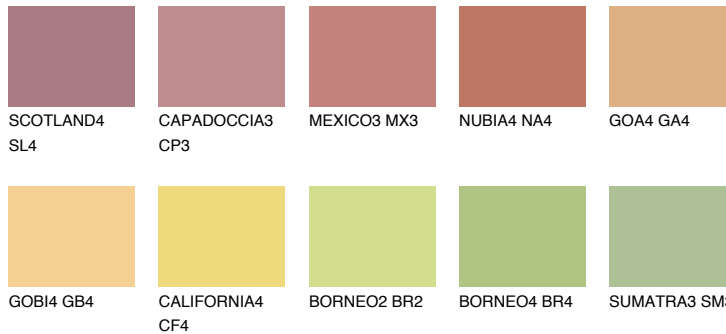

**DAKOTA6 DK6**☀ 48% **TSR** 50%

Соодветна нијанса

COLOURS OF NATURE ПАЛЕТА

ПАЛЕТА НА ИНТЕНЗИВНИ БОИ

За повеќе информации за малтери и бои, посетете

www.ceresit.mk

Презентираните нијанси се однесуваат на малтери и бои што ги нуди Ceresit. Поради употребата на дигитални техники, презентираниите бои можеби не ги претставуваат оригиналните, па затоа не можат да се сметаат за сигурна презентација на бои. Препорачуваме да ги проверите автентичните тон карти на Ceresit.