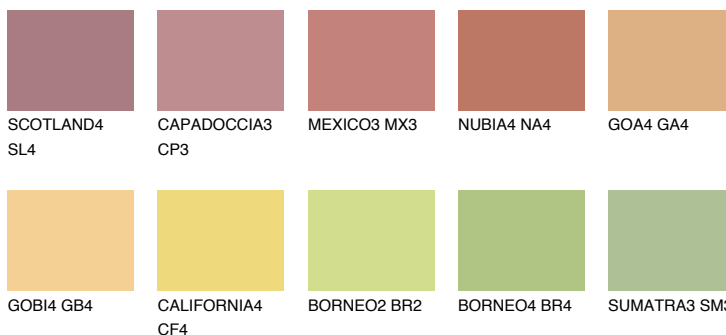

DAKOTA6 DK6

48% **TSR** 50%

Соодветна нијанса

COLOURS OF NATURE ПАЛЕТА

ПАЛЕТА НА ИНТЕНЗИВНИ БОИ

За повеќе информации за малтери и бои, посетете

www.ceresit.mk

Презентираните нијанси се однесуваат на малтери и бои што ги нуди Ceresit. Поради употребата на дигитални техники, презентираниите бои можеби не ги претставуваат оригиналните, па затоа не можат да се сметаат за сигурна презентација на бои. Препорачуваме да ги проверите автентичните тон карти на Ceresit.