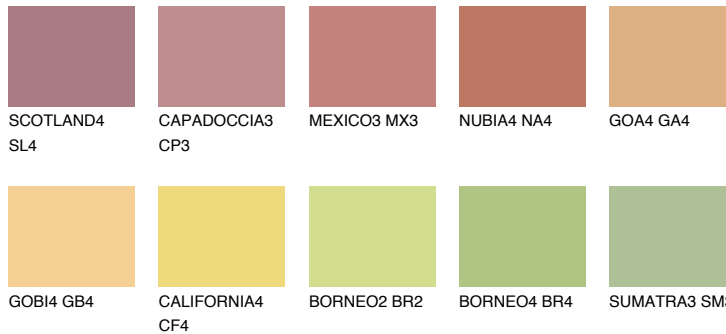

**DAKOTA6 DK6**48% **TSR** 50%

## Соодветна нијанса

### COLOURS OF NATURE ПАЛЕТА