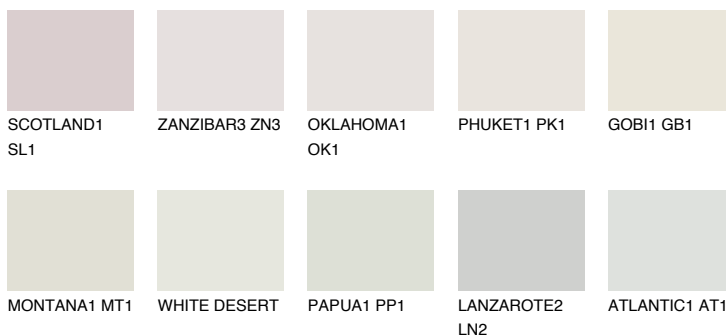


**CRETE1 CT1**79% **TSR** 73%**Соодветна нијанса****COLOURS OF NATURE ПАЛЕТА****ПАЛЕТА НА ИНТЕНЗИВНИ БОИ**

За повеќе информации за малтери и бои, посетете

[www.ceresit.mk](http://www.ceresit.mk)

Презентираните нијанси се однесуваат на малтери и бои што ги нуди Ceresit. Поради употребата на дигитални техники, презентираниите бои можеби не ги претставуваат оригиналните, па затоа не можат да се сметаат за сигурна презентација на бои. Препорачуваме да ги проверите автентичните тон карти на Ceresit.