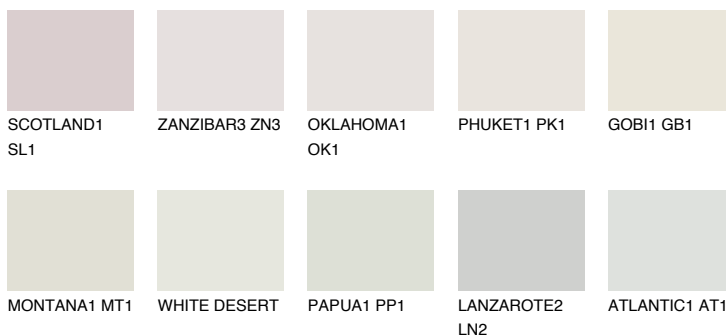


**CRETE1 CT1**79% **TSR** 73%**Соодветна нијанса****COLOURS OF NATURE ПАЛЕТА****ПАЛЕТА НА ИНТЕНЗИВНИ БОИ**

За повеќе информации за малтери и бои, посетете

www.ceresit.mk

Презентираните нијанси се однесуваат на малтери и бои што ги нуди Ceresit. Поради употребата на дигитални техники, презентираниите бои можеби не ги претставуваат оригиналните, па затоа не можат да се сметаат за сигурна презентација на бои. Препорачуваме да ги проверите автентичните тон карти на Ceresit.