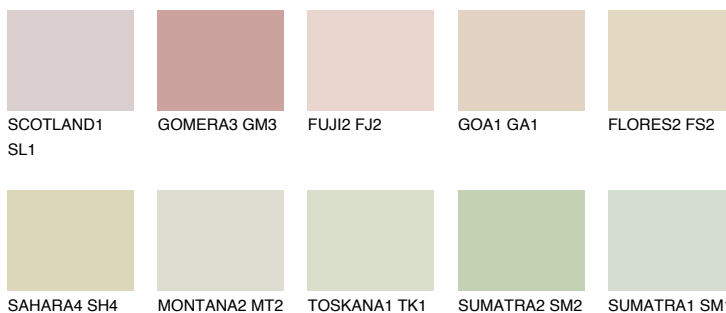


**CRETE2 CT2**74% **TSR** 70%**Соодветна нијанса****COLOURS OF NATURE ПАЛЕТА****ПАЛЕТА НА ИНТЕНЗИВНИ БОИ**

За повеќе информации за малтери и бои, посетете

www.ceresit.mk

Презентираните нијанси се однесуваат на малтери и бои што ги нуди Ceresit. Поради употребата на дигитални техники, презентираниите бои можеби не ги претставуваат оригиналните, па затоа не можат да се сметаат за сигурна презентација на бои. Препорачуваме да ги проверите автентичните тон карти на Ceresit.