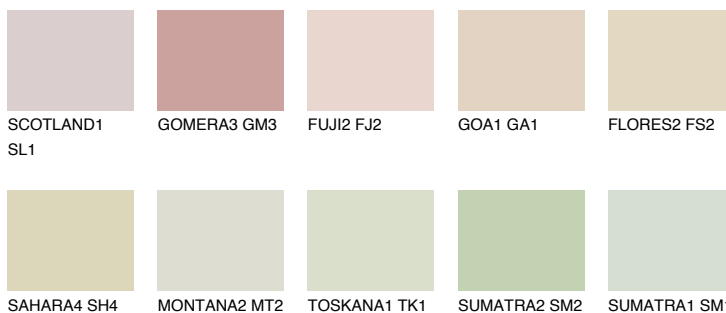


**CRETE2 CT2**74% **TSR** 70%

Соодветна нијанса

COLOURS OF NATURE ПАЛЕТА

ПАЛЕТА НА ИНТЕНЗИВНИ БОИ

За повеќе информации за малтери и бои, посетете

www.ceresit.mk

Презентираните нијанси се однесуваат на малтери и бои што ги нуди Ceresit. Поради употребата на дигитални техники, презентираниите бои можеби не ги претставуваат оригиналните, па затоа не можат да се сметаат за сигурна презентација на бои. Препорачуваме да ги проверите автентичните тон карти на Ceresit.