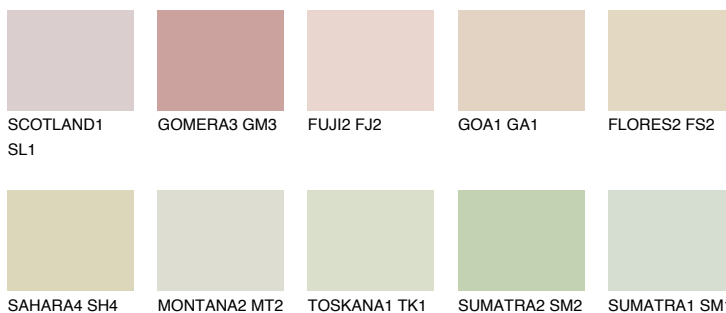


**CRETE2 CT2**74% **TSR** 70%

Соодветна нијанса

COLOURS OF NATURE ПАЛЕТА

ПАЛЕТА НА ИНТЕНЗИВНИ БОИ

За повеќе информации за малтери и бои, посетете

www.ceresit.mk