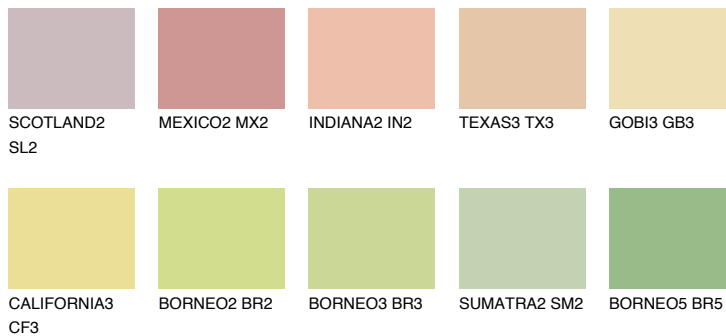


**CRETE3 CT3**70% **TSR** 67%**Соодветна нијанса****COLOURS OF NATURE ПАЛЕТА****ПАЛЕТА НА ИНТЕНЗИВНИ БОИ**

За повеќе информации за малтери и бои, посетете

[www.ceresit.mk](http://www.ceresit.mk)

Презентираните нијанси се однесуваат на малтери и бои што ги нуди Ceresit. Поради употребата на дигитални техники, презентираниите бои можеби не ги претставуваат оригиналните, па затоа не можат да се сметаат за сигурна презентација на бои. Препорачуваме да ги проверите автентичните тон карти на Ceresit.