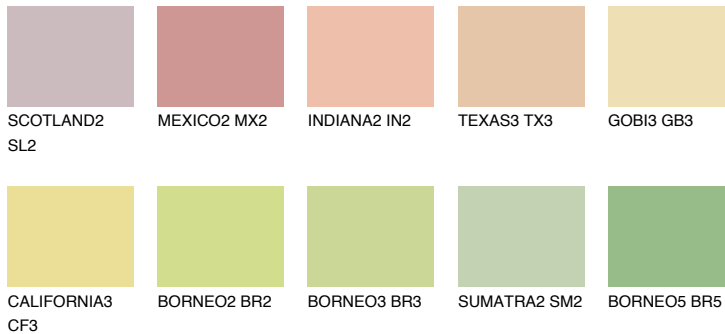


**CRETE3 CT3**70% **TSR** 67%**Соодветна нијанса****COLOURS OF NATURE ПАЛЕТА****ПАЛЕТА НА ИНТЕНЗИВНИ БОИ**

За повеќе информации за малтери и бои, посетете

www.ceresit.mk

Презентираните нијанси се однесуваат на малтери и бои што ги нуди Ceresit. Поради употребата на дигитални техники, презентираниите бои можеби не ги претставуваат оригиналните, па затоа не можат да се сметаат за сигурна презентација на бои. Препорачуваме да ги проверите автентичните тон карти на Ceresit.