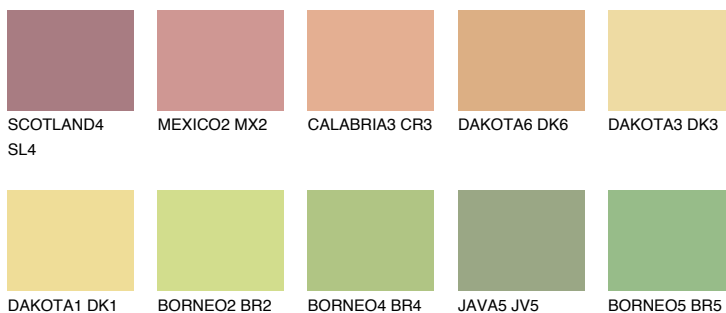

**CRETE4 CT4**63% **TSR** 59%**Соодветна нијанса****COLOURS OF NATURE ПАЛЕТА****ПАЛЕТА НА ИНТЕНЗИВНИ БОИ**

За повеќе информации за малтери и бои, посетете

[www.ceresit.mk](http://www.ceresit.mk)

Презентираните нијанси се однесуваат на малтери и бои што ги нуди Ceresit. Поради употребата на дигитални техники, презентираниите бои можеби не ги претставуваат оригиналните, па затоа не можат да се сметаат за сигурна презентација на бои. Препорачуваме да ги проверите автентичните тон карти на Ceresit.