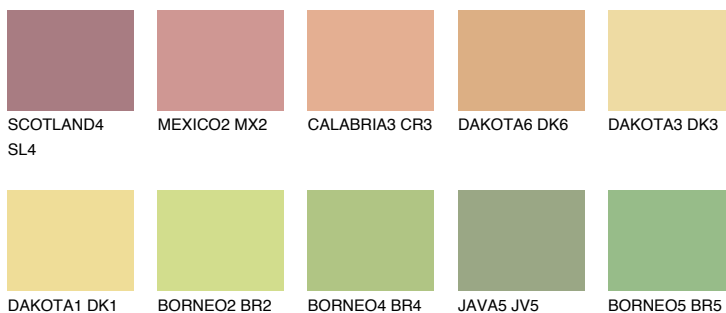

**CRETE4 CT4**63% **TSR** 59%**Соодветна нијанса****COLOURS OF NATURE ПАЛЕТА****ПАЛЕТА НА ИНТЕНЗИВНИ БОИ**

За повеќе информации за малтери и бои, посетете

www.ceresit.mk

Презентираните нијанси се однесуваат на малтери и бои што ги нуди Ceresit. Поради употребата на дигитални техники, презентираниите бои можеби не ги претставуваат оригиналните, па затоа не можат да се сметаат за сигурна презентација на бои. Препорачуваме да ги проверите автентичните тон карти на Ceresit.