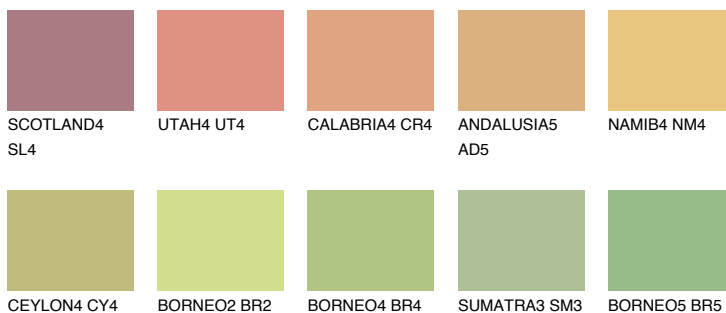

**CRETE5 CT5**59% **TSR** 53%

Соодветна нијанса

COLOURS OF NATURE ПАЛЕТА

ПАЛЕТА НА ИНТЕНЗИВНИ БОИ

За повеќе информации за малтери и бои, посетете

www.ceresit.mk