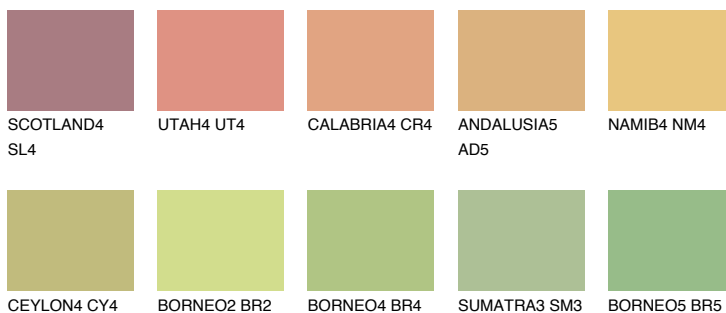

**CRETE5 CT5**59% **TSR** 53%**Соодветна нијанса****COLOURS OF NATURE ПАЛЕТА****ПАЛЕТА НА ИНТЕНЗИВНИ БОИ**

За повеќе информации за малтери и бои, посетете

www.ceresit.mk

Презентираните нијанси се однесуваат на малтери и бои што ги нуди Ceresit. Поради употребата на дигитални техники, презентираниите бои можеби не ги претставуваат оригиналните, па затоа не можат да се сметаат за сигурна презентација на бои. Препорачуваме да ги проверите автентичните тон карти на Ceresit.