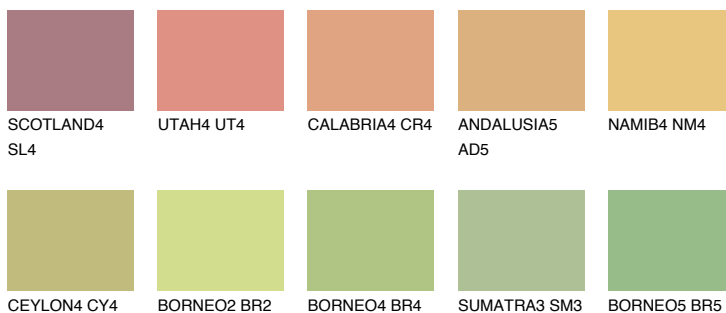

**CRETE5 CT5**59% **TSR** 53%

Соодветна нијанса

COLOURS OF NATURE ПАЛЕТА

ПАЛЕТА НА ИНТЕНЗИВНИ БОИ

За повеќе информации за малтери и бои, посетете

www.ceresit.mk

Презентираните нијанси се однесуваат на малтери и бои што ги нуди Ceresit. Поради употребата на дигитални техники, презентираниите бои можеби не ги претставуваат оригиналните, па затоа не можат да се сметаат за сигурна презентација на бои. Препорачуваме да ги проверите автентичните тон карти на Ceresit.