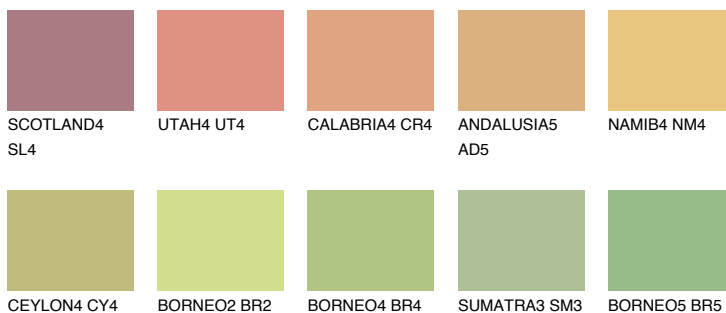

**CRETE5 CT5**59% **TSR** 53%

## Соодветна нијанса

### COLOURS OF NATURE ПАЛЕТА